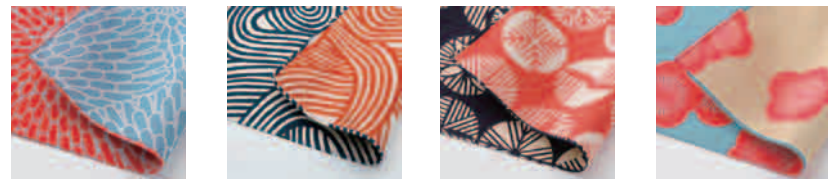

104cm □

綿100%

- 菊 アカ/セイジ SN336-01 ハンド/ブラウン
- 結 アイ/オレンジ SN336-02 ハンド/ネイビー
- 松 テツ/アカ SN336-03 ハンド/レッド
- 梅 ミズイロ/ベージュ SN336-04 ハンド/キャメル

M / ¥4,400 (税込¥4,840)

シビラシリーズ

97cm □

綿100%

- ポプリ/ベージュ SN336-354 ハンド/ブラウン
- ポプリ/クロ SN336-32 ハンド/キャメル
- バルドサ/クロ SN336-33 ハンド/レッド
- サーカス/ネイビー SN336-359 ハンド/キャメル